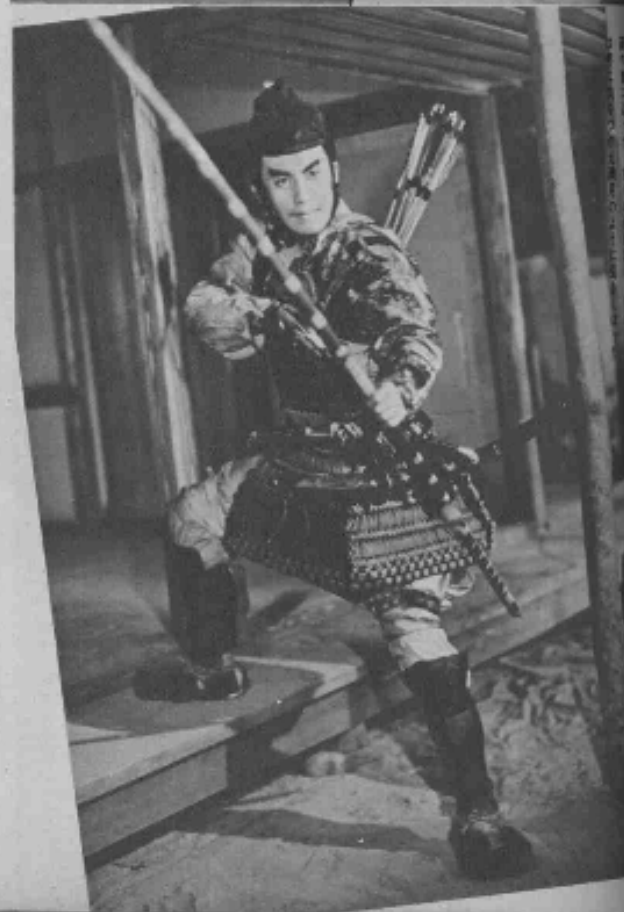

青年清盛と吉川さん

吉川英治先生
市川雷蔵さん

あの大作として大映が力を入れている溝口組 いのすくと
おれた「新・平家物語」の高調したセットを原作者の吉川
英治さんが訪ねました披露されて若き日の清盛を演じる
市川雷蔵さんをはじめ スタッフたちと懇談 いっしょに平
家物語にまつわる古蹟などを見学しました

先生 清盛の心構えについて教えて下さい
カッパ見学の市川さん たちまち雷蔵さんの

明星写真部撮影

清盛の豪と名門久我でその勢 成
成年クンと雷蔵さん 撮影会場のひとぞろい

大塚寛吉と伴信三は幼少の頃の歴史を語りよす

坂田安房と伴信三は幼少の頃の歴史（岡山公館）を語りよす

高口監督メガホンによる本舞臺に参入する吉川さん夫妻

平家一門の屋敷があった穴太の歴史で心静かに雲を枕し冥福を祈ります

（右）高口監督メガホンによる本舞臺に参入する吉川さん夫妻